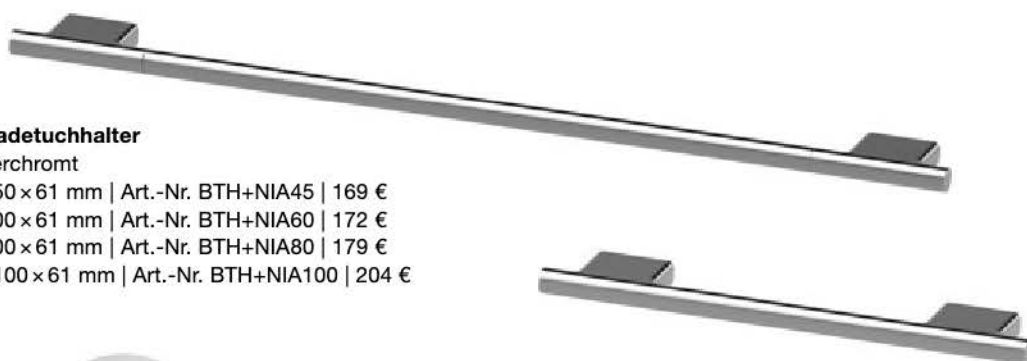

Badetuchhalter

verchromt

550 x 61 mm | Art.-Nr. BTH+NIA45 | 169 €
700 x 61 mm | Art.-Nr. BTH+NIA60 | 172 €
900 x 61 mm | Art.-Nr. BTH+NIA80 | 179 €
1100 x 61 mm | Art.-Nr. BTH+NIA100 | 204 €

Haltegriff

350 x 61 mm, verchromt
Art.-Nr. HGR+NIA | 147 €