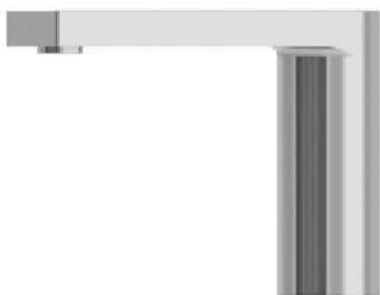

Elektronik-Standventil

Ausladung 161 mm, Auslaufhöhe 131 mm,
ohne Ablaufgarnitur, verchromt
Art.-Nr.WTB+OPLEK | 390 €

Fernbedienung
für Elektronik-Armaturen mit
Zusatzfunktionen
Art.-Nr.FB+OPLE | 96 €