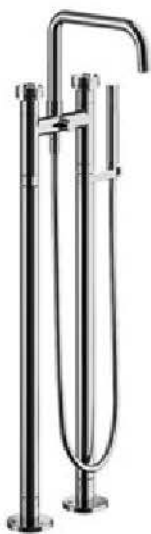

Wannenarmatur*
bodenstehend, Ausladung 263 mm,
Auslaufhöhe 1022 mm,
Stabhandbrause und Brause-
schlauch 1500 mm, verchromt
Art.-Nr. WFB+ROTBM | 2.924 €