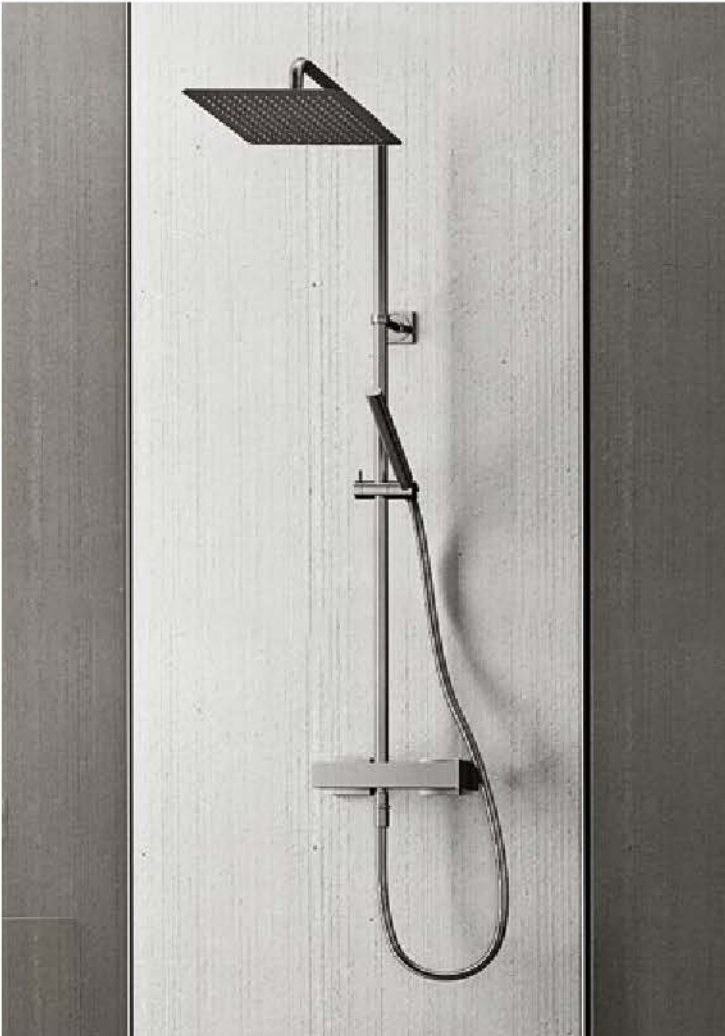

Tabula by Cristina

Duschsystem
mit Brausearmatur,
Kopfbrause 250 x 250 mm,
mit Stabhandbrause und
Brauseschlauch 1500 mm,
verchromt
Art.-Nr. DS+TAB | 1.496 €

Quadri S by Cristina

Duschsystem
mit Brausearmatur, Kopfbrause 250 × 250 mm,
mit Stabhandbrause
und Brauseschlauch 1500 mm,
verchromt
Art.-Nr. DS+QUADS | 1.395 €