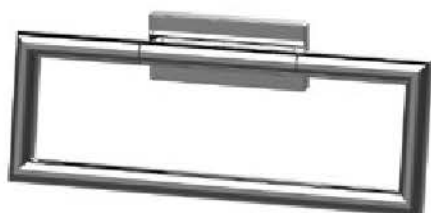

Handtuchring
verchromt
Art.-Nr. HTR+SIGNA | 164 €