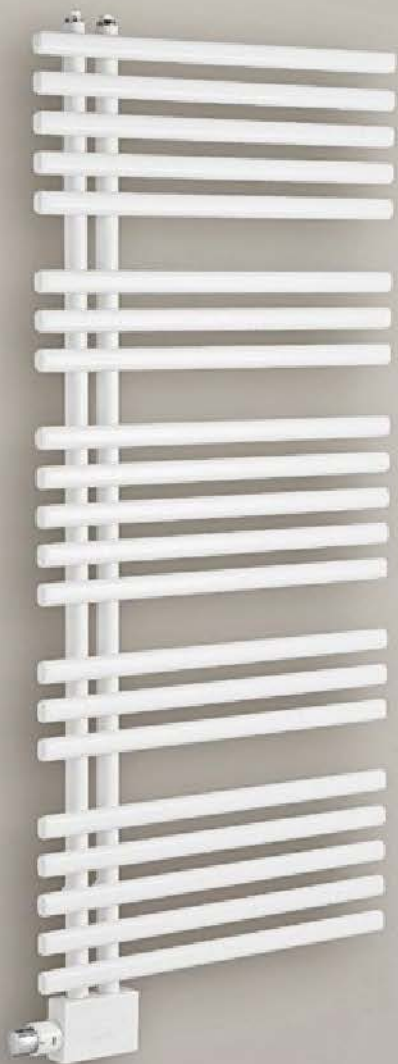

Optima L

Badheizkörper

1264 x 600 mm, weiß

Art.-Nr. BHK+OPL126 | 850 €

Ventil Purline, weiß | Art.-Nr. TV+OPPL10TE | 140 €

Mit seinem asymmetrischen, wahlweise links oder rechts offenem Design, ist der **Optima L** Badheizkörper ein Blickfang in jedem Bad und bietet auch großen Handtüchern Platz, die bequem von der Seite aufgehängt werden können.

Abbildung in graualuminium

Badheizkörper rein elektrisch

1764 x 500 mm, inkl. Heizstab, weiß

Art.-Nr. BHK+OPL175E | 1.232 €