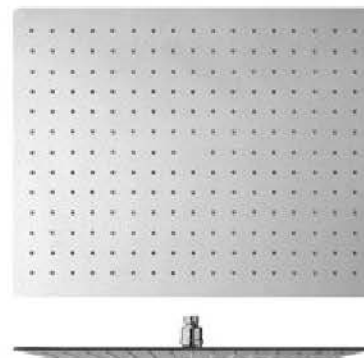

Kopfbrause
500 x 400 mm, verchromt
Art.-Nr. KB+SWP500400 | 1.887 €