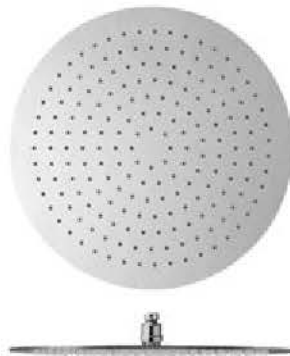

Kopfbrause
Ø 400 mm, verchromt
Art.-Nr. KB+SWP400R | 947 €