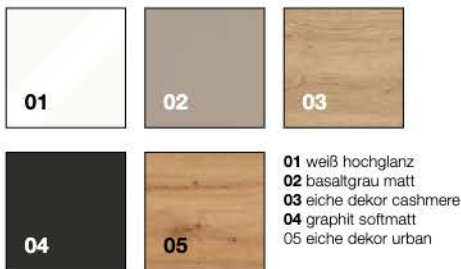

Badmöbelset

Waschtisch mit 2 Hahnlöcher, Waschtischunterschrank 1200 × 480 × 600 mm,
2 Auszüge, Spiegelschrank,
weiß hochglanz
Art.-Nr. BK+OPL122L2WE | 2.283 €

Halbhochschrank

352 × 325 × 980 mm, 1 Tür, 2 Einlegeböden,
Türanschlag links, weiß hochglanz
Art.-Nr. MHS+OPL98LWE | 522 €

Hochschrank

350 × 320 × 1760 mm, 2 Türen, 4 Einlegeböden,
1 fester Boden, Türanschlag
rechts, weiß hochglanz
Art.-Nr. HSC+OPL176R2WE | 701 €