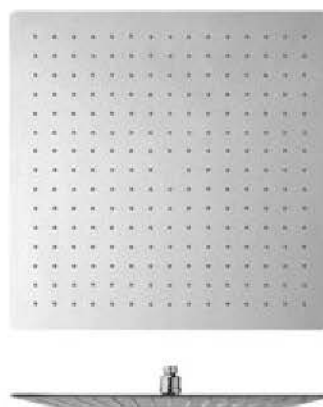

Kopfbrause
500 x 500 mm, verchromt
Art.-Nr. KB+SWP500E | 1.730 €