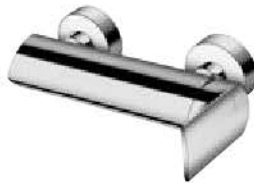

Brausearmatur
Ausladung 150 mm, mit
seitlicher Bedienung, verchromt
Art.-Nr. BRB+PF | 546 €