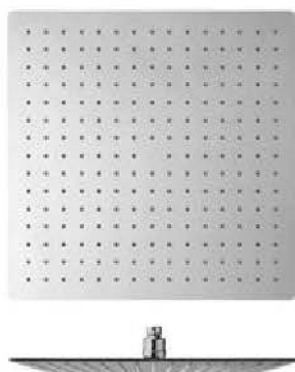

Kopfbrause
400 x 400 mm, verchromt
Art.-Nr. KB+SWP400E | 1.152 €