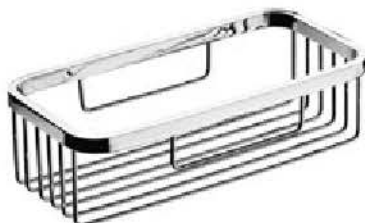

Schwammkorb
205 × 60 × 104 mm, verchromt
Art.-Nr. SWK+OPS | 55 €

Eck-Schwammkorb
250 × 61 × 172 mm, verchromt
Art.-Nr. SWK+OPSE | 56 €

Optima L

Die Accessoires von **Optima L** bieten neben ihren nützlichen Qualitäten ein Design, das modern und zeitlos ist und den Stil Ihres Bades akzentuiert. Das Besondere ist, dass eine Vielzahl dieser Accessoires auch klebbar zu montieren sind.