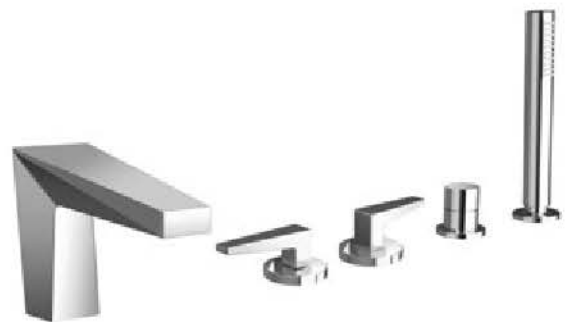

5-Loch-Wannenrandarmatur
Ausladung 160 mm, Auslaufhöhe 92 mm, verchromt
Art.-Nr. WFB+FRAC | 1.377 €

Auch in weiteren Farben erhältlich.
* Unterputzkörper muss separat bestellt werden.