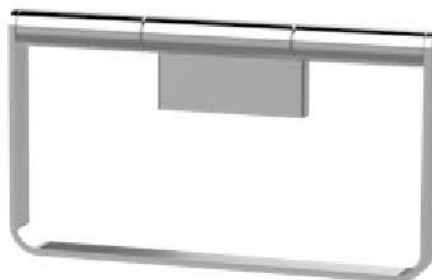

Handtuchring

zum Kleben oder Bohren,
geschlossen, verchromt
Art.-Nr. HTR+CHIC | 106 €