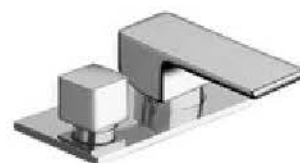

Wannenrandarmatur

mit 2 Wege-Umstellung, verchromt
Art.-Nr. WFB+QUADSWR2 | 507 €

Auch in weiteren Farben erhältlich.
* Unterputzkörper muss separat bestellt werden.