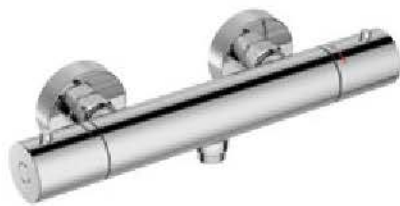

Brausearmatur
Ausladung 120 mm, mit Rückflussverhinderer, verchromt
Art.-Nr. BRB+OPS | 147 €

Wannenarmatur
Ausladung 150 mm, verchromt
Art.-Nr. WFB+OPS | 214 €

Bidetarmatur
Ausladung 110 mm, Auslaufhöhe 65 mm, mit Kugelgelenk, mit Ablaufgarnitur, verchromt
Art.-Nr. SWBB+OPS | 219 €