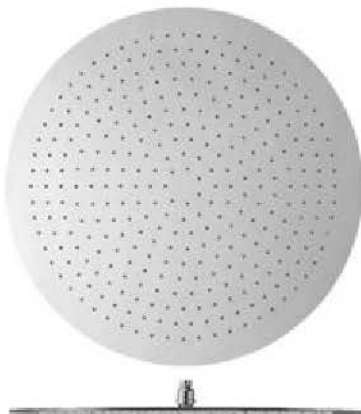

Kopfbrause
Ø 600 mm, verchromt
Art.-Nr. KB+SWP600R | 2.043 €