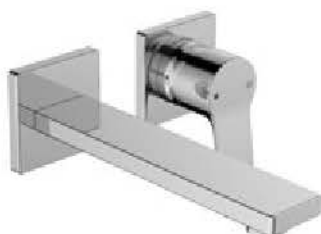

Farbset für Unterputz-Waschtischarmatur*

Ausladung 230 mm, verchromt
Art.-Nr. FMS+OPLWT230 | 411 €