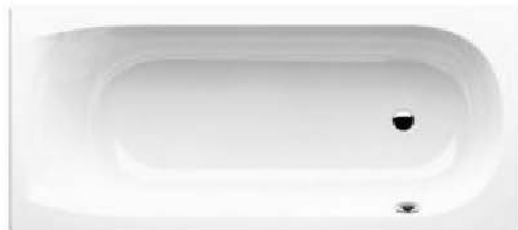

Badewanne
mit Duschzone rechts, 1700 × 750 × 420 mm,
weiß, NACRYLplus
Art.-Nr. BW+FOX17075R | 764 €