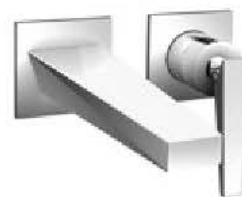

Farbset für Unterputz-Waschtischarmatur*
verchromt
Ausladung 208 mm | Art.-Nr. FMS+FRACWT186 | 668 €
Ausladung 186 mm | Art.-Nr. FMS+FRACWT186R | 686 €