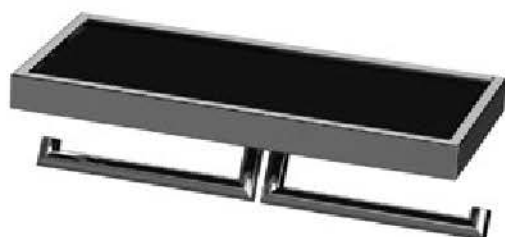

Rollenhalter
mit Reserverollenhalter, verchromt,
mit Ablage, Kunststoff schwarz
Art.-Nr. PH+SIGNAAR | 348 €