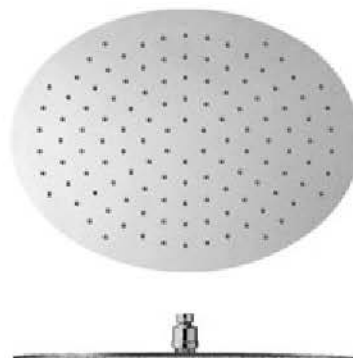

Kopfbrause
400 x 300 mm, verchromt
Art.-Nr. KB+SWP400300O | 1.283 €