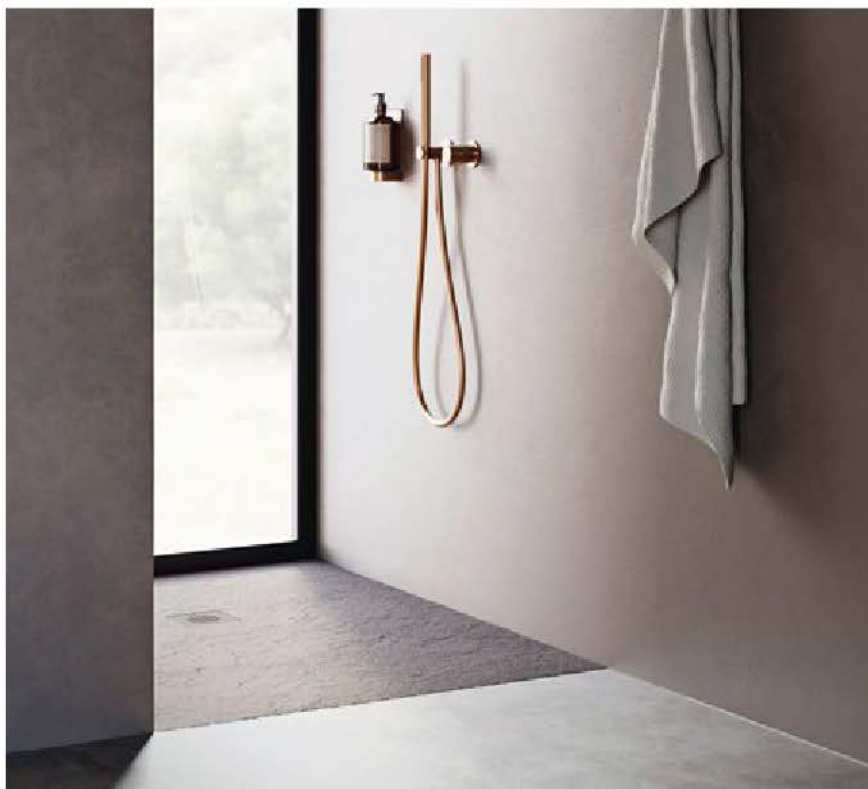

H3 Solid by GKI

Die **H3 Solid** Mineralgusswanne überzeugt mit vielfältigen Größen und Farbvarianten. Bodeneben installierbar, fügt sie sich nahtlos ins Badkonzept ein und sorgt für ein harmonisches Gesamtbild mit eleganter, moderner Anmutung.