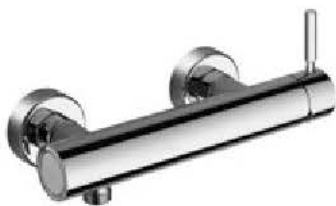

Brausearmatur

Ausladung 75 mm

verchromt | Art.-Nr. BRB+TRV2 | 588 €

schwarz matt | Art.-Nr. BRB+TRV13 | 857 €