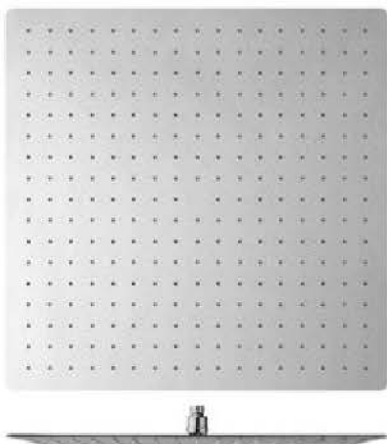

Kopfbrause
600 x 600 mm, verchromt
Art.-Nr. KB+SWP600E | 2.222 €