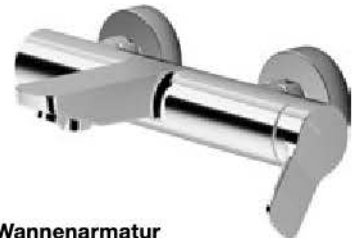

Bidetarmatur
Ausladung 120 mm, Auslaufhöhe 93 mm,
mit Ablaufgarnitur, verchromt
Art.-Nr. SWBB+ELV | 204 €

Brausearmatur
Ausladung 64 mm,
verchromt
Art.-Nr. BRB+ELV | 309 €

Wannenarmatur
Ausladung 153 mm,
verchromt
Art.-Nr. WFB+ELV | 366 €