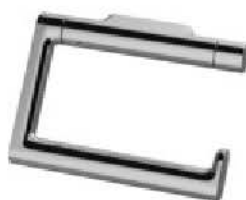

Rollenhalter

ohne Deckel, verchromt
Art.-Nr. PH+NIAOD | 95 €