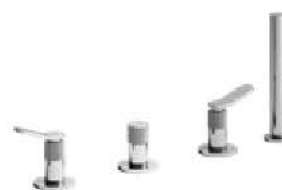

Wannenrandarmatur
mit 2-Wege-Umsteller,
mit herausziehbarer Stabhandbrause und
Brauseschlauch 1500 mm, verchromt
Art.-Nr. WFB+EASWR4 | 1.190 €

Auch in weiteren Farben erhältlich.
* Unterputzkörper muss separat bestellt werden.