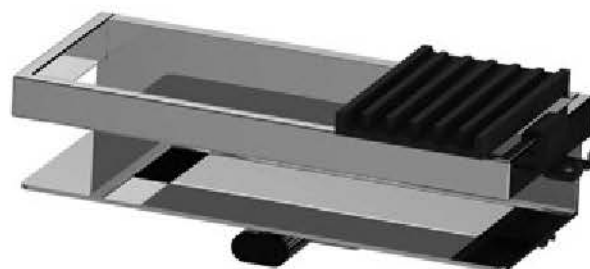

WC-Bürstengarnitur
mit Deckel, verchromt
Art.-Nr. TBG+SIGNA | 180 €

Schwammkorb
290 x 124 x 98 mm und Duschaabzieher verchromt,
mit Seifenhalter und Handtuchhaken, Kunststoff schwarz
Art.-Nr. KORB+SIGNA | 357 €