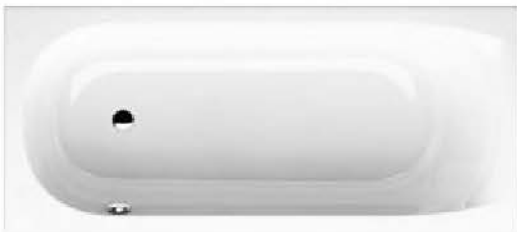

Badewanne
mit Duschzone links, 1700 × 750 × 420 mm,
weiß, NACRYLplus
Art.-Nr. BW+FOX17075L | 764 €