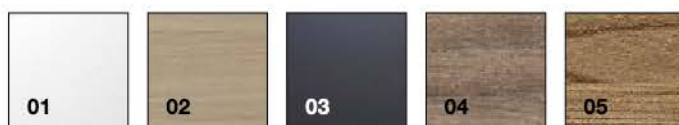

- 01 weiß glänzend
- 02 eiche natura
- 03 anthrazit matt
- 04 eiche metz
- 05 eiche biondo