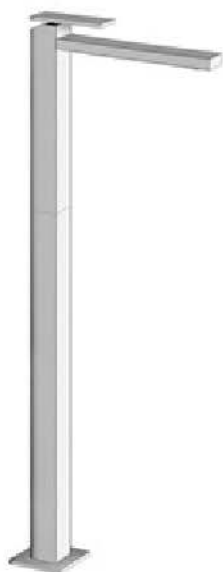

Waschtischarmatur

bodenstehend, Ausladung 190 mm, Auslaufhöhe 910–940 mm, ohne Ablaufgarnitur, verchromt
Art.-Nr. WTB+TABBMG | 1.851 €

Farbset für Unterputz-Brausearmatur

Ausladung 60–90 mm, mit Abdeckplatte, verchromt
Art.-Nr. FMS+TABB | 440 €

Farbset für Unterputz-Brausearmatur

2-Wege-Umsteller, mit Abdeckplatte, verchromt
Art.-Nr. FMS+TABB2 | 513 €

Auch in weiteren Farben erhältlich.
* Unterputzkörper muss separat bestellt werden.