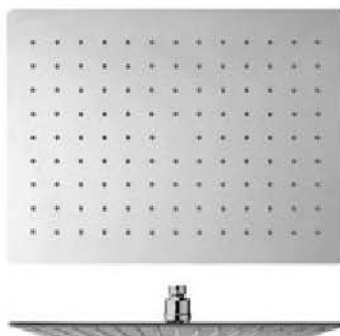

Kopfbrause
Ø 400 mm, verchromt
Art.-Nr. KB+SWP400R | 947 €

Kopfbrause
Ø 500 mm, verchromt
Art.-Nr. KB+SWP500R | 1.509 €

Kopfbrause
Ø 600 mm, verchromt
Art.-Nr. KB+SWP600R | 2.043 €

Kopfbrause
400 x 300 mm, verchromt
Art.-Nr. KB+SWP400300O | 1.283 €

Kopfbrause
300 x 300 mm, verchromt
Art.-Nr. KB+SWP300E | 860 €

Kopfbrause
400 x 400 mm, verchromt
Art.-Nr. KB+SWP400E | 1.152 €

Kopfbrause
500 x 500 mm, verchromt
Art.-Nr. KB+SWP500E | 1.730 €

Kopfbrause
600 x 600 mm, verchromt
Art.-Nr. KB+SWP600E | 2.222 €

Kopfbrause
400 x 300 mm, verchromt
Art.-Nr. KB+SWP400300 | 1.295 €

Kopfbrause
500 x 400 mm, verchromt
Art.-Nr. KB+SWP500400 | 1.887 €

Sandwich by Cristina

Wand-Kopfbrause
250 x 450 mm, verchromt
Art.-Nr. KB+SWP450250 | 2.577 €

Wand-Kopfbrause
200 x 450 mm, verchromt
Art.-Nr. KB+SWP450200 | 1.975 €

Optima S

Die Bad-Accessoires aus der Serie **Optima S** sind eine gelungene Kombination aus zeitgemäßem Design und vielen nützlichen Eigenschaften. Dazu sind sie pflegeleicht und schnell zu montieren. Praktischer geht's nicht.