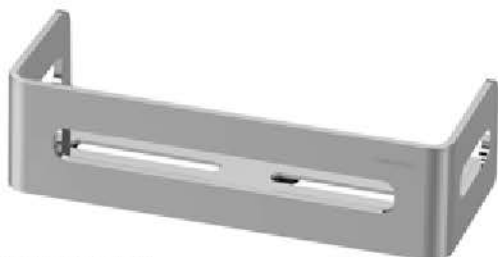

Chic by Bodenschatz

Ablageplatte
zum Kleben oder Bohren, 500 mm,
Mattglas, Konsolen verchromt
Art.-Nr. AB+CHIC50 | 287 €

Wannengriff
zum Bohren, 312 x 78 mm, verchromt
Art.-Nr. HG+CHIC | 130 €

Schwammkorb
zum Kleben oder Bohren,
262 x 85 x 104 mm, verchromt
Art.-Nr. KORB+UNIR26106 | 205 €