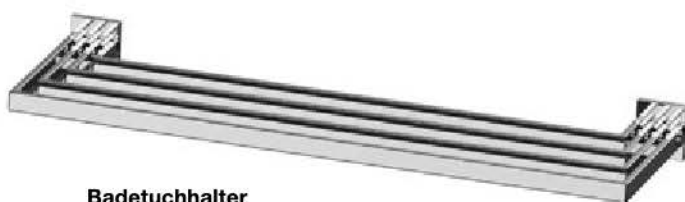

Badetuchhalter
4-fach, klappbar, 710 x 231 mm, verchromt
Art.-Nr. BTH+SIGNA4 | 574 €