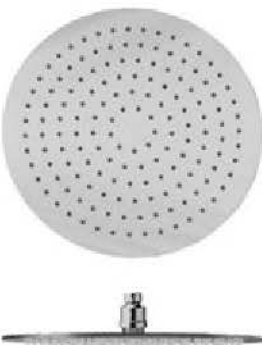

Sandwich by Cristina

Kopfbrause
Ø 300 mm, verchromt
Art.-Nr. KB+SWP300R | 668 €