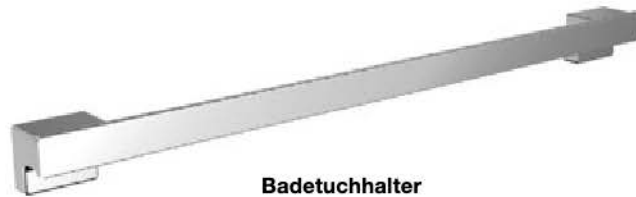

Wand-Kopfbrause
mit Wasserfallfunktion, 555 x 320 mm, verchromt
Art.-Nr. KB+SWCE | 1.877 €

Wand-Kopfbrause
mit Wasserfallfunktion, 555 x 320 mm, verchromt
Art.-Nr. KB+SWCR | 1.877 €

Alva by Emco

Die **Alva** Accessoires werden durch das pure und klare Design in Szene gesetzt. Die Geradlinigkeit der Produkte ist zeitlos schön und setzt Akzente im Bad. Die Elemente sind zum Kleben oder Bohren geeignet. Das Klebesystem bietet sicheren Halt und bei einem Umbau oder Umzug können die Accessoires einfach entfernt werden.