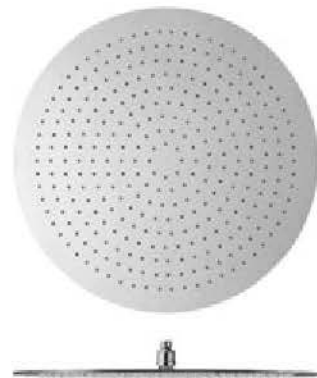

Kopfbrause
Ø 500 mm, verchromt
Art.-Nr. KB+SWP500R | 1.509 €