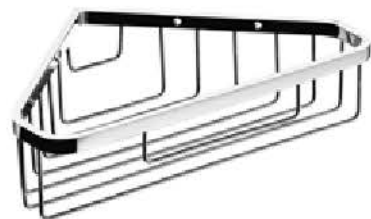

Schwammkorb
205 × 60 × 104 mm, verchromt
Art.-Nr. SWK+OPS | 55 €

Eck-Schwammkorb
250 × 61 × 172 mm, verchromt
Art.-Nr. SWK+OPSE | 56 €

Optima L

Die Accessoires von **Optima L** bieten neben ihren nützlichen Qualitäten ein Design, das modern und zeitlos ist und den Stil Ihres Bades akzentuiert. Das Besondere ist, dass eine Vielzahl dieser Accessoires auch klebbar zu montieren sind.