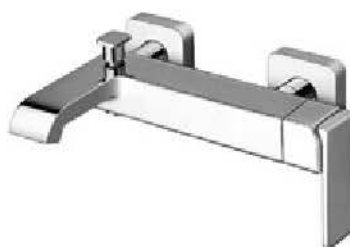

Wannenarmatur
Ausladung 165 mm, verchromt
Art.-Nr. WFB+QUADS | 751 €