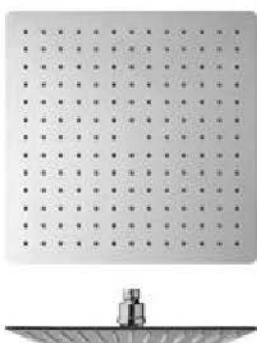

Kopfbrause
Ø 400 mm, verchromt
Art.-Nr. KB+SWP400R | 947 €

Kopfbrause
Ø 500 mm, verchromt
Art.-Nr. KB+SWP500R | 1.509 €

Kopfbrause
Ø 600 mm, verchromt
Art.-Nr. KB+SWP600R | 2.043 €

Kopfbrause
400 x 300 mm, verchromt
Art.-Nr. KB+SWP400300O | 1.283 €