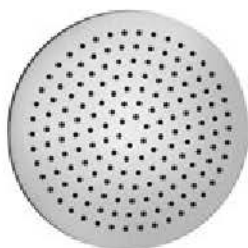

Kopfbrause, rund

Ø 250 mm, verchromt
Art.-Nr. KB+OPX250R | 463 €
Ø 250 mm, schwarz matt
Art.-Nr. KB+OPX250RMS | 554 €
Ø 300 mm, verchromt
Art.-Nr. KB+OPX300R | 582 €
Ø 300 mm, schwarz matt
Art.-Nr. KB+OPX300RMS | 635 €