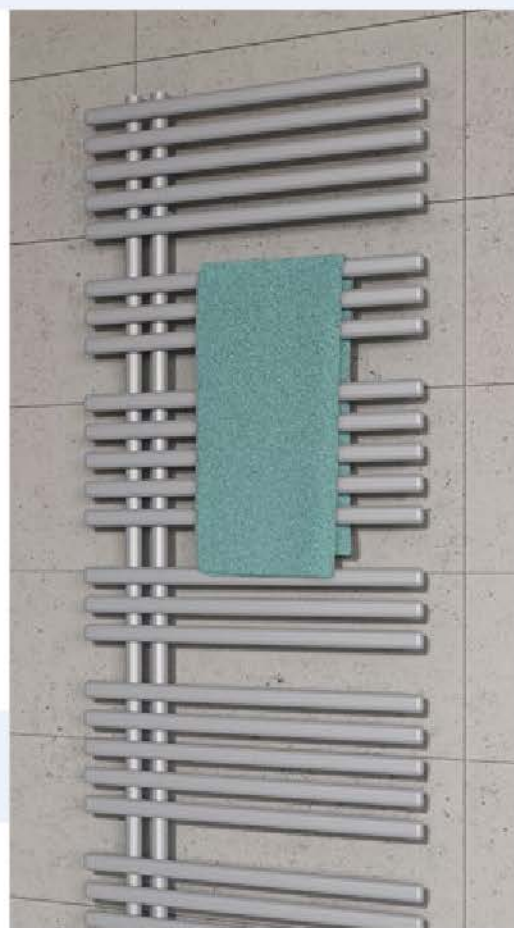

Badheizkörper

1264 x 600 mm, weiß

Art.-Nr. BHK+OPL126 | 850 €

Ventil Purline, weiß | Art.-Nr. TV+OPPL10TE | 140 €

Mit seinem asymmetrischen, wahlweise links oder rechts offenem Design, ist der **Optima L** Badheizkörper ein Blickfang in jedem Bad und bietet auch großen Handtüchern Platz, die bequem von der Seite aufgehängt werden können.

Abbildung in graualuminium